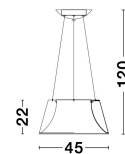

VOLCANO

/DEKORATIV/Hängeleuchten/Hängeleuchten

Produktdatenblatt

- Leuchtmittel: LED 33 Watt
- IP:20
- Lichtfarbe:3000k 1680lm
- Material: METAL & ACRYLIC
- Farbe: SANDY WHITE
- Maße: Ø=45cm H:120cm
- BULB: INCLUDED

9077882_2

9077882_3

9077882_4

9077882_6

9077882_7

9077882_8

9077882_9

9077882_10

VOLCANO - 9077882

Metal & Acrylic Diffuser
Sandy White Outside
Sandy White Inside
LED 33 Watt 230 Volt
1680Lm 3000K IP20
D: 45 H: 22 H_z: 120 cm

5 212017 424754

9077882_11

9077882_13

Dieses Produkt gibt es in folgenden Ausführungen:

Best.-Nr.	Leuchtmittel	Detailinfos
28-9077882	VOLCANO LED 33 Watt Lichtfarbe: 3000K,	SANDY WHITE, METAL & ACRYLIC, Maße: Ø=45cm H:120cm IP20,

Herkunftsland EU - Irrtümer vorbehalten - Abmessungen können sich ändern.