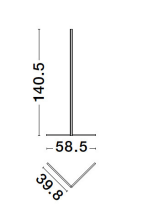

# V-LINE

/DEKORATIV/Stehleuchten/Stehleuchten

Produktdatenblatt

- Leuchtmittel: LED 18 Watt
- IP:20
- Lichtfarbe:3000k 1700lm
- Material: ALUMINIUM & ACRYLIC
- Farbe: SANDY BLACK
- Maße: L=58,5cm W:39,8cm H:140,5cm
- BULB: INCLUDED

9267108\_2

9267108\_3

9267108\_4

9267108\_5

9267108\_6

9267108\_7

9267108\_8

9267108\_9

9267108\_10

Dieses Produkt gibt es in folgenden Ausführungen:

Best.-Nr.	Leuchtmittel	Detailinfos
28-9267108	V-LINE LED 18 Watt Lichtfarbe: 3000K,	SANDY BLACK, ALUMINIUM & ACRYLIC, Maße: L=58,5cm W:39,8cm H:140,5cm IP20,