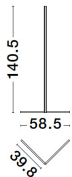

V-LINE

/DEKORATIV/Stehleuchten/Stehleuchten

Produktdatenblatt

- Leuchtmittel: LED 18 Watt
- IP:20
- Lichtfarbe:3000k 1700lm
- Material: ALUMINIUM & ACRYLIC
- Farbe: SANDY WHITE
- Maße: L=58,5cm W:39,8cm H:140,5cm
- BULB: INCLUDED

9267109_2

9267109_3

9267109_4

9267109_5

9267109_6

9267109_7

Dieses Produkt gibt es in folgenden Ausführungen:

Best.-Nr.	Leuchtmittel	Detailinfos
28-9267109	V-LINE LED 18 Watt Lichtfarbe: 3000K,	SANDY WHITE, ALUMINIUM & ACRYLIC, Maße: L=58,5cm W:39,8cm H:140,5cm IP20,