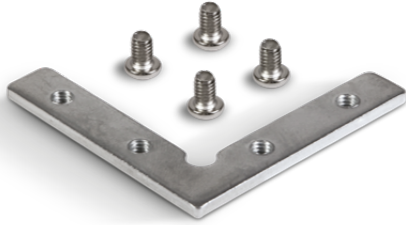

Verbinder 90° Alu

/LEUCHTMITTEL & ZUBEHÖR/Sonstiges Zubehör

Produktdatenblatt

- Gehäuse aus Aluminium-Druckguss
- Abdeckung aus opalem Acryl
- inkl. Treiber
- Ra>80
- Lichtfarbe: warm white 3000K
- Farbe: anthrazit

Dieses Produkt gibt es in folgenden Ausführungen:

Best.-Nr.	Leuchtmittel	Detailinfos
54-7900R	Verbinder 90° Alu	Alu, Verbinder 90° zu Pendel-/Aufbauprofil 7912 IP20, 2 Jahre,

Herkunftsland EU - Irrtümer vorbehalten - Abmessungen können sich ändern.