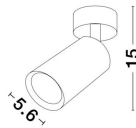

WAN

/DEKORATIV/Wandleuchten/Wandleuchten

Produktdatenblatt

- Leuchtmittel: LED GU10 DEPEND ON LAMP
- IP:20
- Lichtfarbe:DEPEND ON LAMPk DEPEND ON LAMPIm
- Material: ALUMINIUM
- Farbe: SANDY WHITE
- Maße: Ø=5,6cm H:15cm
- BULB: EXCLUDED

WAN | 9184311
 Sandy White Aluminium
 LED GU10 1x10 Watt IP20
 220-240 Volt Bulb Excluded
 D: 5.6 H: 15 cm

9184311_2

9184311_3

9184311_4

9184311_6

Dieses Produkt gibt es in folgenden Ausführungen:

Best.-Nr.	Leuchtmittel	Detailinfos
28-9184311	WAN DEPEND ON LAMP Lichtfarbe: DEPEND ON LAMP,	SANDY WHITE, ALUMINIUM, Maße: Ø=5,6cm H:15cm IP20,