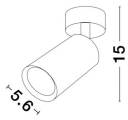

WAN

/DEKORATIV/Wandleuchten/Wandleuchten

Produktdatenblatt

- Leuchtmittel: LED GU10 DEPEND ON LAMP
- IP:20
- Lichtfarbe:DEPEND ON LAMPk DEPEND ON LAMPIm
- Material: ALUMINIUM
- Farbe: SANDY BLACK
- Maße: Ø=5,6cm H:15cm
- BULB: EXCLUDED

**WAN | 9184312**

Sandy Black Aluminium
LED GU10 1x10 Watt IP20
220-240 Volt Bulb Excluded
D: 5.6 H: 15 cm

9184312_2

9184312_3

9184312_5

Dieses Produkt gibt es in folgenden Ausführungen:

Best.-Nr.	Leuchtmittel	Detailinfos
28-9184312	WAN DEPEND ON LAMP Lichtfarbe: DEPEND ON LAMP,	SANDY BLACK, ALUMINIUM, Maße: Ø=5,6cm H:15cm IP20,