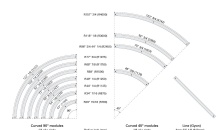

WAVE Lichtkanal

/INTERIOR/Lichtkanäle und Tragschienenysteme/Lichtkanäle

Produktdatenblatt

- Technische Details können sich ändern, siehe Konfigurator.
- Leuchtenlichtstrom 752 lm - 16673 lm
- Optiken DPR, SOP
- Farbtemperatur 827, 830, 835, 840, 930, 940, Tunable white 2700-6500K
- Vorschaltgerät DALI, FO
- Radius 525 mm - 4000 mm

Dieses Produkt gibt es in folgenden Ausführungen:

Best.-Nr.	Leuchtmittel	Detailinfos
bitte den WAVE Lichtkanal konfigurieren		
WAVE Lichtkanal		

Herkunftsland EU - Irrtümer vorbehalten - Abmessungen können sich ändern.