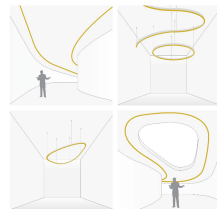

WAVE Lichtkanal

/INTERIOR/Lichtkanäle und Tragschienenysteme/Lichtkanäle

Produktdatenblatt

- Technische Details können sich ändern, siehe Konfigurator.
- Leuchtenlichtstrom 752 lm - 16673 lm
- Optiken DPR, SOP
- Farbtemperatur 827, 830, 835, 840, 930, 940, Tunable white 2700-6500K
- Vorschaltgerät DALI, FO
- Radius 525 mm - 4000 mm

Dieses Produkt gibt es in folgenden Ausführungen:

Best.-Nr.	Leuchtmittel	Detailinfos
bitte den WAVE Lichtkanal konfigurieren		
WAVE Lichtkanal		

Herkunftsland EU - Irrtümer vorbehalten - Abmessungen können sich ändern.