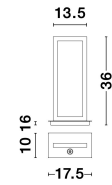

# WENNA

/DEKORATIV/Tischleuchten/Tischleuchten

Produktdatenblatt

- Leuchtmittel: LED 11 Watt
- IP:20
- Lichtfarbe:3000k 699lm
- Material: ALUMINIUM & ACRYLIC
- Farbe: SANDY BLACK
- Maße: L=17.5cm W:10cm H:36cm
- BULB: INCLUDED

9500811\_2

9500811\_3

9500811\_4

9500811\_5

9500811\_6

**WENNA - 9500811**  
 Dimmable

Matt Black Aluminium  
& Acrylic  
3 Step Touch Dimmable  
LED 12 Watt 230 Volt  
750Lm 3000K IP20  
L: 17.5 W: 10 H: 36 cm

9500811\_7

9500811\_9

Dieses Produkt gibt es in folgenden Ausführungen:

Best.-Nr.	Leuchtmittel	Detailinfos
28-9500811	WENNA LED 11 Watt Lichtfarbe: 3000K,	SANDY BLACK, ALUMINIUM & ACRYLIC, Maße: L=17.5cm W:10cm H:36cm IP20,