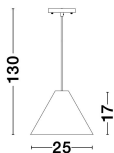

9125062_2

9125062_3

9125062_6

9125062_7

9125062_8

9125062_9

WERA - 9125062
 Dark Walnut Wood colour
 Dark Brown Fabric Cable
 Solid Wood Canopy
 LED E27 1x12 Watt 230 Volt
 IP20 Bulb Excluded
 D: 25 H: 17 H: 130 cm

9125062_10

9125062_11

9125062_12

Dieses Produkt gibt es in folgenden Ausführungen:

Best.-Nr.	Leuchtmittel	Detailinfos
28-9125062	WERA LED E27 DEPEND ON LAMP Lichtfarbe: DEPEND ON LAMP,	DARK BROWN, WALNUT WOOD, Maße: Ø=25cm H:130cm IP20,