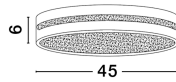

WHEEL

/DEKORATIV/Deckenleuchten/Deckenleuchten

Produktdatenblatt

- Leuchtmittel: LED 30 Watt
- IP:20
- Lichtfarbe:3000k 1825lm
- Material: ALUMINIUM & ACRYLIC
- Farbe: COFFEE BROWN
- Maße: Ø=45cm H:6cm
- BULB: INCLUDED

9081212_2

9081212_3

9081212_4

Dieses Produkt gibt es in folgenden Ausführungen:

Best.-Nr.	Leuchtmittel	Detailinfos
28-9081212	WHEEL LED 30 Watt Lichtfarbe: 3000K,	COFFEE BROWN, ALUMINIUM & ACRYLIC, Maße: Ø=45cm H:6cm IP20,