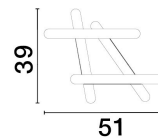

# WILLOW

/DEKORATIV/Deckenleuchten/Deckenleuchten

Produktdatenblatt

- Leuchtmittel: LED 38 Watt
- IP:20
- Lichtfarbe:3000k 1900lm
- Material: ALUMINIUM & ACRYLIC
- Farbe: SANDY BLACK
- Maße: L=54,7cm W:33,9cm H:5,6cm
- BULB: INCLUDED

9210919\_2

9210919\_3

9210919\_4

9210919\_5

Dieses Produkt gibt es in folgenden Ausführungen:

Best.-Nr.	Leuchtmittel	Detailinfos
28-9210919	WILLOW LED 38 Watt Lichtfarbe: 3000K,	SANDY BLACK, ALUMINIUM & ACRYLIC, Maße: L=54,7cm W:33,9cm H:5,6cm IP20,