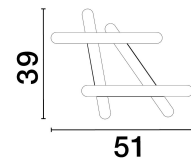

WILLOW

/DEKORATIV/Deckenleuchten/Deckenleuchten

Produktdatenblatt

- Leuchtmittel: LED 38 Watt
- IP:20
- Lichtfarbe:3000k 1900lm
- Material: ALUMINIUM & ACRYLIC
- Farbe: SANDY WHITE
- Maße: L=51cm W:39cm H:5,6cm
- BULB: INCLUDED

9210920_2

9210920_3

9210920_4

9210920_5

9210920_6

Dieses Produkt gibt es in folgenden Ausführungen:

Best.-Nr.	Leuchtmittel	Detailinfos
28-9210920	WILLOW LED 38 Watt Lichtfarbe: 3000K,	SANDY WHITE, ALUMINIUM & ACRYLIC, Maße: L=51cm W:39cm H:5,6cm IP20,