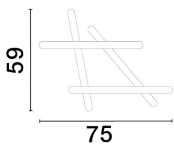

WILLOW

/DEKORATIV/Deckenleuchten/Deckenleuchten

Produktdatenblatt

- Leuchtmittel: LED 60 Watt
- IP:20
- Lichtfarbe:3000k 3000lm
- Material: ALUMINIUM & ACRYLIC
- Farbe: SANDY BLACK
- Maße: L=75cm W:59cm H:5,6cm
- BULB: INCLUDED

9210925_2

9210925_3

9210925_4

9210925_5

9210925_6

9210925_7

Dieses Produkt gibt es in folgenden Ausführungen:

Best.-Nr.	Leuchtmittel	Detailinfos
28-9210925	WILLOW LED 60 Watt Lichtfarbe: 3000K,	SANDY BLACK, ALUMINIUM & ACRYLIC, Maße: L=75cm W:59cm H:5,6cm IP20,