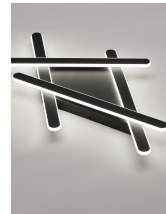

WILLOW

/DEKORATIV/Deckenleuchten/Deckenleuchten

Produktdatenblatt

- Leuchtmittel: LED 60 Watt
- IP:20
- Lichtfarbe:3000k 3000lm
- Material: ALUMINIUM & ACRYLIC
- Farbe: SANDY BLACK
- Maße: L=75cm W:59cm H:5,6cm
- BULB: INCLUDED

9210925_2

9210925_3

9210925_4

9210925_5

9210925_6

9210925_7

Dieses Produkt gibt es in folgenden Ausführungen:

Best.-Nr.	Leuchtmittel	Detailinfos
28-9210925	WILLOW LED 60 Watt Lichtfarbe: 3000K,	SANDY BLACK, ALUMINIUM & ACRYLIC, Maße: L=75cm W:59cm H:5,6cm IP20,