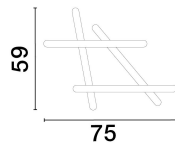

WILLOW

/DEKORATIV/Deckenleuchten/Deckenleuchten

Produktdatenblatt

- Leuchtmittel: LED 60 Watt
- IP:20
- Lichtfarbe:3000k 3000lm
- Material: ALUMINIUM & ACRYLIC
- Farbe: SANDY WHITE
- Maße: L=75cm W:59cm H:5,6cm
- BULB: INCLUDED

9210926_2

9210926_3

Dieses Produkt gibt es in folgenden Ausführungen:

Best.-Nr.	Leuchtmittel	Detailinfos
28-9210926	WILLOW LED 60 Watt Lichtfarbe: 3000K,	SANDY WHITE, ALUMINIUM & ACRYLIC, Maße: L=75cm W:59cm H:5,6cm IP20,