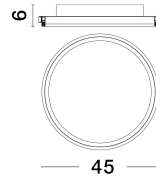

# WILLOW

/DEKORATIV/Deckenleuchten/Deckenleuchten

Produktdatenblatt

- Leuchtmittel: LED 38 Watt
- IP:20
- Lichtfarbe:3000k 3761lm
- Material: ALUMINIUM & ACRYLIC
- Farbe: GOLD
- Maße: Ø=45cm H:6cm
- BULB: INCLUDED

9212911\_2

9212911\_3

9212911\_4

9212911\_5

Dieses Produkt gibt es in folgenden Ausführungen:

Best.-Nr.	Leuchtmittel	Detailinfos
28-9212911	WILLOW LED 38 Watt Lichtfarbe: 3000K,	GOLD, ALUMINIUM & ACRYLIC, Maße: Ø=45cm H:6cm IP20,