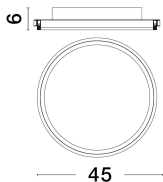

WILLOW

/DEKORATIV/Deckenleuchten/Deckenleuchten

Produktdatenblatt

- Leuchtmittel: LED 38 Watt
- IP:20
- Lichtfarbe:3000k 3761lm
- Material: ALUMINIUM & ACRYLIC
- Farbe: SANDY BLACK
- Maße: Ø=45cm H:6cm
- BULB: INCLUDED

9212912_2

9212912_3

9212912_4

9212912_5

9212912_6

9212912_7

Dieses Produkt gibt es in folgenden Ausführungen:

Best.-Nr.	Leuchtmittel	Detailinfos
28-9212912	WILLOW LED 38 Watt Lichtfarbe: 3000K,	SANDY BLACK, ALUMINIUM & ACRYLIC, Maße: Ø=45cm H:6cm IP20,