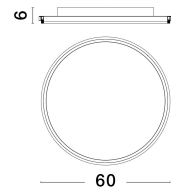

# WILLOW

/DEKORATIV/Deckenleuchten/Deckenleuchten

Produktdatenblatt

- Leuchtmittel: LED 52 Watt
- IP:20
- Lichtfarbe:3000k 6339lm
- Material: ALUMINIUM & ACRYLIC
- Farbe: GOLD
- Maße: Ø=60cm H:6cm
- BULB: INCLUDED

9212914\_2

9212914\_3

9212914\_4

9212914\_5

9212914\_6

Dieses Produkt gibt es in folgenden Ausführungen:

Best.-Nr.	Leuchtmittel	Detailinfos
28-9212914	WILLOW LED 52 Watt Lichtfarbe: 3000K,	GOLD, ALUMINIUM & ACRYLIC, Maße: Ø=60cm H:6cm IP20,