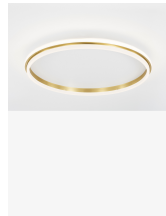

# WILLOW

/DEKORATIV/Deckenleuchten/Deckenleuchten

Produktdatenblatt

- Leuchtmittel: LED 52 Watt
- IP:20
- Lichtfarbe:3000k 6339lm
- Material: ALUMINIUM & ACRYLIC
- Farbe: GOLD
- Maße: Ø=60cm H:6cm
- BULB: INCLUDED

9212914\_2

9212914\_3

9212914\_4

9212914\_5

9212914\_6

Dieses Produkt gibt es in folgenden Ausführungen:

Best.-Nr.	Leuchtmittel	Detailinfos
28-9212914	WILLOW LED 52 Watt Lichtfarbe: 3000K,	GOLD, ALUMINIUM & ACRYLIC, Maße: Ø=60cm H:6cm IP20,