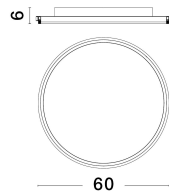

WILLOW

/DEKORATIV/Deckenleuchten/Deckenleuchten

Produktdatenblatt

- Leuchtmittel: LED 52 Watt
- IP:20
- Lichtfarbe:3000k 6339lm
- Material: ALUMINIUM & ACRYLIC
- Farbe: SANDY WHITE
- Maße: Ø=60cm H:6cm
- BULB: INCLUDED

9212916_2

9212916_3

Dieses Produkt gibt es in folgenden Ausführungen:

Best.-Nr.	Leuchtmittel	Detailinfos
28-9212916	WILLOW LED 52 Watt Lichtfarbe: 3000K,	SANDY WHITE, ALUMINIUM & ACRYLIC, Maße: Ø=60cm H:6cm IP20,