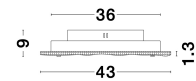

WING

/DEKORATIV/Deckenleuchten/Deckenleuchten

Produktdatenblatt

- Leuchtmittel: LED 30 Watt
- IP:20
- Lichtfarbe:3000k 1800lm
- Material: METAL & GLASS
- Farbe: WHITE
- Maße: Ø=43cm H:9cm
- BULB: INCLUDED

9624221_2

9624221_3

9624221_4

9624221_5

9624221_6

WING • 9624221

White Metal & Glass
LED 30 Watt 230 Volt
1800Lm 3000K IP20
D: 43 H: 9 cm

9624221_7

9624221_9

Dieses Produkt gibt es in folgenden Ausführungen:

Best.-Nr.	Leuchtmittel	Detailinfos
28-9624221	WING LED 30 Watt Lichtfarbe: 3000K,	WHITE, METAL & GLASS, Maße: Ø=43cm H:9cm IP20,

Herkunftsland EU - Irrtümer vorbehalten - Abmessungen können sich ändern.