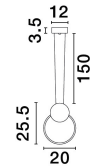

# WIRO

/DEKORATIV/Hängeleuchten/Hängeleuchten

Produktdatenblatt

- Leuchtmittel: LED 11 Watt
- IP:20
- Lichtfarbe:3000k 770lm
- Material: ALUMINIUM & ACRYLIC
- Farbe: SANDY BLACK
- Maße: L=20cm W:1cm H:150cm
- BULB: INCLUDED

9080131\_2

9080131\_3

9080131\_4

9080131\_5

Dieses Produkt gibt es in folgenden Ausführungen:

Best.-Nr.	Leuchtmittel	Detailinfos
28-9080131	WIRO LED 11 Watt Lichtfarbe: 3000K,	SANDY BLACK, ALUMINIUM & ACRYLIC, Maße: L=20cm W:1cm H:150cm IP20,