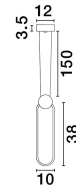

WIRO

/DEKORATIV/Hängeleuchten/Hängeleuchten

Produktdatenblatt

- Leuchtmittel: LED 11 Watt
- IP:20
- Lichtfarbe:3000k 770lm
- Material: ALUMINIUM & ACRYLIC
- Farbe: SANDY BLACK
- Maße: L=10cm W:1cm H:150cm
- BULB: INCLUDED

9080132_2

9080132_3

9080132_4

9080132_5

Dieses Produkt gibt es in folgenden Ausführungen:

Best.-Nr.	Leuchtmittel	Detailinfos
28-9080132	WIRO LED 11 Watt Lichtfarbe: 3000K,	SANDY BLACK, ALUMINIUM & ACRYLIC, Maße: L=10cm W:1cm H:150cm IP20,