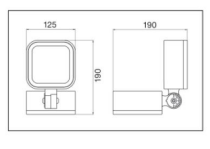

WL/DL Yoda LED 9x 1W 6000K anthrazit

/EXTERIOR/Anbauleuchten/Restposten

Produktdatenblatt

- Gehäuse aus Aluminium-Druckguss
- gehärtetes Schutzglas klar
- Lichtkopf dreh- und schwenkbar
- vertikal stufenlos verstellbar mittels Edelstahlschraube, horizontale stufenweise Arretierung
- POWER LED 9x1W/230V, Ausstrahlwinkel 30°
- Lichtfarben: cool white (6000°K)
- Treiber in Leuchte eingebaut