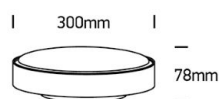

## 1440Nlm grau

/EXTERIOR/Anbauleuchten/Wandleuchten

Produktdatenblatt

- Gehäuse aus Kunststoff
- inkl. Treiber
- SMD LED 2835, Ra>80
- Lichtfarben: warm white 3000K

Dieses Produkt gibt es in folgenden Ausführungen: