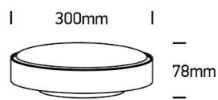

Wand/Deckenl. BERT L LED 24W/230V 4000K

1440Nlm weiß

/EXTERIOR/Anbauleuchten/Wandleuchten

Produktdatenblatt

- Gehäuse aus Kunststoff
- inkl. Treiber
- SMD LED 2835, Ra>80
- Lichtfarben: cool white 4000K

Dieses Produkt gibt es in folgenden Ausführungen:

Best.-Nr.	Leuchtmittel	Detailinfos
54-67280AN/W/C	Wand/Deckenl. BERT L LED 24W/230V 4000K 1440Nlm weiß LED 24W 230V Lichtfarbe: 4000K, 1440 Nlm CRI: Ra>80,	weiß, PC opal, Maße: Ø= 300mm, H= 78mm IP65, inkl. Treiber