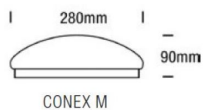

Wand/Deckenl. CONEX M LED 13W/230V 4000K

975Nlm opal/weiß

/INTERIOR/Anbau- und Hängeleuchten/Restposten

Produktdatenblatt

- Gehäuse aus Stahlblech
- Abdeckung PMMA opal
- inkl. Treiber
- Ra>80
- Lichtfarbe: cool white 4000K
- Farbe: weiß

Dieses Produkt gibt es in folgenden Ausführungen:

Best.-Nr.	Leuchtmittel	Detailinfos
32-CON 13/840	Wand/Deckenl. CONEX M LED 13W/230V 4000K 975Nlm opal/weiß LED 13W 230V Lichtfarbe: 4000K, 975 Nlm CRI: Ra>80,	weiß, PMMA opal, Maße: Ø= 280mm, H= 90mm IP20, inkl. Treiber