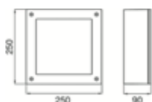

Wand/Deckenl. PAOLA HALOLINE ECO 120W R7s (118mm) a

/EXTERIOR/Anbauleuchten/Restposten

Produktdatenblatt

- Gehäuse aus Aluminium-Druckguss
- Diffusor aus klarem Glas
- Aluminiumreflektor asymmetrisch
- für HALOLINE ECO (118mm), Kompaktleuchtstofflampe
- 2xKabeleinführungen

Dieses Produkt gibt es in folgenden Ausführungen:

Best.-Nr.	Leuchtmittel	Detailinfos
53-891414.9	Wand/Deckenl. PAOLA HALOLINE ECO 120W R7s (118mm) asymmetrisch rostbraun	rostbraun, Maße: L/B= 250x250mm IP65,