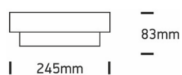

Wand/Deckenl. VAYU E27/max.18W 230V Ø245mm grau

/EXTERIOR/Anbauleuchten/Restposten

Produktdatenblatt

- Gehäuse aus Polycarbonat PC
- Diffuser aus Polycarbonat PC opal
- Leuchte mit Lichtaura
- schlagfest
- E27 max.18W, Energiesparlampe
- Farben: grau

Dieses Produkt gibt es in folgenden Ausführungen:

Best.-Nr.	Leuchtmittel	Detailinfos
54-67280/G	Wand/Deckenl. VAYU E27/max.18W 230V Ø245mm grau max. 18W 230V	grau, Polycarbonat PC opal, Maße: Ø= 245mm, H= 83mm IP65,