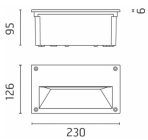

Wand-EBL ALICE horizontal TC-D 26W G24d3 VVG schwarz

/EXTERIOR/Einbauleuchten/Restposten

Produktdatenblatt

- Wand-EBL ALICE horizontal TC-D 26W G24d3 VVG schwarz

.4 schwarz

Dieses Produkt gibt es in folgenden Ausführungen: