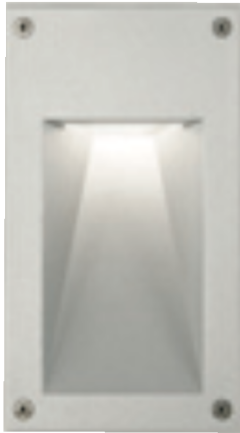

# Wand-EBL ALICE vertikal QT-DE 48W R7s schwarz

/EXTERIOR/Einbauleuchten/Restposten

Produktdatenblatt

- Wand-EBL ALICE vertikal QT-DE 48W R7s schwarz

.4 schwarz

Dieses Produkt gibt es in folgenden Ausführungen:

Best.-Nr.	Leuchtmittel	Detailinfos
53-821818.4	Wand-EBL ALICE vertikal QT-DE 48W R7s schwarz	

Herkunftsland EU - Irrtümer vorbehalten - Abmessungen können sich ändern.

ELUX Lichtsysteme GmbH  
A-1230 Wien  
Deutschstraße 4