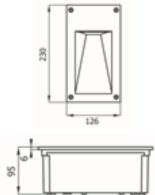

# Wand-EBL ALICE vertikal QT-DE 48W R7s schwarz

/EXTERIOR/Einbauleuchten/Restposten

Produktdatenblatt

- Wand-EBL ALICE vertikal QT-DE 48W R7s schwarz

.4 schwarz

Dieses Produkt gibt es in folgenden Ausführungen: