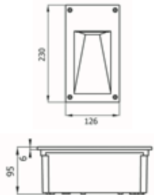

Wand-EBL Alice vertikal 6W GX53-1 schwarz

/EXTERIOR/Einbauleuchten/Restposten

Produktdatenblatt

- Wand-EBL Alice vertikal 6W GX53-1 schwarz

.4 schwarz

Dieses Produkt gibt es in folgenden Ausführungen:

Best.-Nr.	Leuchtmittel	Detailinfos
53-821018.4	Wand-EBL Alice vertikal 6W GX53-1 schwarz	