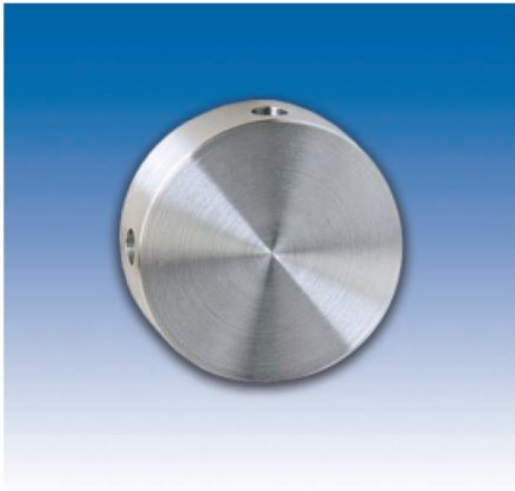

Wand-EB-Str. PUK 4-seit. LED 1Ws grün

Aluminium

/INTERIOR/Einbaustrahler/Downlights/Restposten

Produktdatenblatt

- Gehäuse aus Aluminium natur
- POWER LED 1W
- Lichtfarbe: grün
- Oberfläche: Alu gebürstet
- Treiber in Leuchte eingebaut!
- Maße: ET 60 mm, DA Ø 42 mm, AD Ø 58 mm, H 16 mm

Dieses Produkt gibt es in folgenden Ausführungen:

Best.-Nr.	Leuchtmittel	Detailinfos
54-68010/GR	Wand-EB-Str. PUK 4-seit. LED 1Ws grün Aluminium	Maße: ET=60 mm, DA Ø 42 mm, AD Ø 58 mm, H=16 mm.

Herkunftsland EU - Irrtümer vorbehalten - Abmessungen können sich ändern.