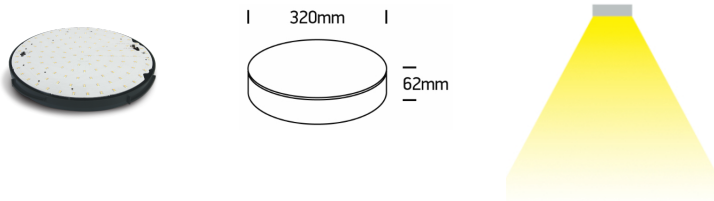

Wand-/Deckenl. BARCA LED 20W 230V

3000K/4000K/6500K opal/anthrazit Ø=320mm

/EXTERIOR/Anbauleuchten/Wandleuchten

Produktdatenblatt

- Gehäuse aus Kunststoff
- Diffusor aus opalem Polycarbonat PC
- direktes Sonnenlicht vermeiden (Außenbereich)
- inkl. Treiber
- SMD 2835
- Ra>80
- Lichtfarbe umschaltbar: 3000K - 4000K - 6500K
- Farbe: anthrazit

Dieses Produkt gibt es in folgenden Ausführungen:

Best.-Nr.	Leuchtmittel	Detailinfos
54-67498/AN/V	Wand-/Deckenl. BARCA LED 20W 230V 3000K/4000K/6500K opal/anthrazit Ø=320mm LED 20W 230V Lichtfarbe: 3000/4000/6500K, 1300 Nlm CRI: Ra>80,	anthrazit, opalem Polycarbonat PC, Maße: Ø= 320mm x H= 62mm IP65, 2 Jahre, inkl. Treiber