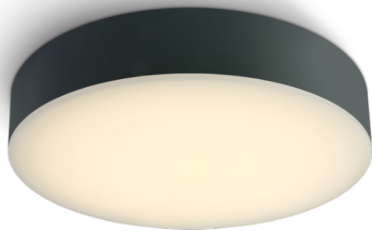

Wand-/Deckenl. BARCA LED 20W 230V

3000K/4000K/6500K opal/anthrazit Ø=320mm

/EXTERIOR/Anbauleuchten/Wandleuchten

Produktdatenblatt

- Gehäuse aus Kunststoff
- Diffusor aus opalem Polycarbonat PC
- direktes Sonnenlicht vermeiden (Außenbereich)
- inkl. Treiber
- SMD 2835
- Ra>80
- Lichtfarbe umschaltbar: 3000K - 4000K - 6500K
- Farbe: anthrazit

Dieses Produkt gibt es in folgenden Ausführungen:

Best.-Nr.	Leuchtmittel	Detailinfos
54-67498/AN/V	Wand-/Deckenl. BARCA LED 20W 230V 3000K/4000K/6500K opal/anthrazit Ø=320mm LED 20W 230V Lichtfarbe: 3000/4000/6500K, 1300 Nlm CRI: Ra>80,	anthrazit, opalem Polycarbonat PC, Maße: Ø= 320mm x H= 62mm IP65, 2 Jahre, inkl. Treiber