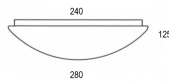

Wand-/Deckenl. NESO ECO 1x70W/E27 (100W)

/INTERIOR/Anbau- und Hängeleuchten/Wandleuchten

Produktdatenblatt

- Grundwanne aus lackiertem Stahlblech
- Glas aus dreischichtigem, mundgeblasenen, seidenmatten Opalglas
- HALOGEN ECO (E27), Sparlampen (E27)

Dieses Produkt gibt es in folgenden Ausführungen:

Best.-Nr.	Leuchtmittel	Detailinfos
47-A2.10.100	Wand-/Deckenl. NESO ECO 1x70W/E27 (100W) E27 max. 70W (100W) 230V	opal matt, Maße: Ø= 280mm x H= 125mm IP20,