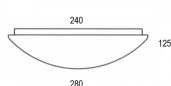

# Wand-/Deckenl. NESO ECO 1x70W/E27 (100W)

/INTERIOR/Anbau- und Hängeleuchten/Wandleuchten

Produktdatenblatt

- Grundwanne aus lackiertem Stahlblech
- Glas aus dreischichtigem, mundgeblasenen, seidenmatten Opalglass
- HALOGEN ECO (E27), Sparlampen (E27)

Dieses Produkt gibt es in folgenden Ausführungen:

Best.-Nr.	Leuchtmittel	Detailinfos
47-A2.10.100	Wand-/Deckenl. NESO ECO 1x70W/E27 (100W) max. 70W (100W) 230V	opal matt, Maße: Ø= 280mm x H= 125mm IP20,