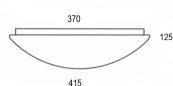

# Wand-/Deckenl. NESO ECO 2x52W/E27 (75W)

/INTERIOR/Anbau- und Hängeleuchten/Wandleuchten

Produktdatenblatt

- Grundwanne aus lackiertem Stahlblech
- Glas aus dreischichtigem, mundgeblasenen, seidenmatten Opalglas
- HALOGEN ECO (E27), Sparlampen (E27)

Dieses Produkt gibt es in folgenden Ausführungen:

Best.-Nr.	Leuchtmittel	Detailinfos
47-A4.10.275	Wand-/Deckenl. NESO ECO 2x52W/E27 (75W) E27 max. 52W (75W) 230V	opal matt, Maße: Ø= 415mm x H= 125mm IP20,