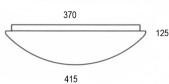

Wand-/Deckenl. NESO PA2 ECO 2x52W/E27 IP44

/INTERIOR/Anbau- und Hängeleuchten/Wandleuchten

Produktdatenblatt

- Grundwanne aus lackiertem Stahlblech
- Glas aus dreischichtigem, mundgeblasenen, seidenmatten Opalglas
- HALOGEN ECO (E27), Sparlampen (E27)

Dieses Produkt gibt es in folgenden Ausführungen:

Best.-Nr.	Leuchtmittel	Detailinfos
47-PA4.10.275	Wand-/Deckenl. NESO PA2 ECO 2x52W/E27 IP44 max. 52W (75W) 230V	opal matt, Maße: Ø= 415mm x H= 125mm IP44,