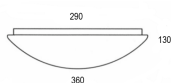

Wand-/Deckenl. NESO PA3 ECO 2x52W/E27 IP44

/INTERIOR/Anbau- und Hängeleuchten/Wandleuchten

Produktdatenblatt

- Grundwanne aus lackiertem Stahlblech
- Glas aus dreischichtigem, mundgeblasenen, seidenmatten Opalglas
- HALOGEN ECO (E27), Sparlampen (E27)

Dieses Produkt gibt es in folgenden Ausführungen:

Best.-Nr.	Leuchtmittel	Detailinfos
47-PA3.10.275	Wand-/Deckenl. NESO PA3 ECO 2x52W/E27 IP44 E27 max. 52W (75W) 230V	opal matt, Maße: Ø= 360mm x H= 130mm IP44, 2 Jahre,