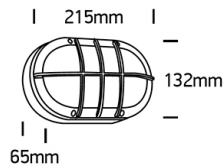

Wand-/Deckenl. OGGU GITTER LED 10W 230V

3000K 600Nlm schwarz L=215mm

/EXTERIOR/Anbauleuchten/Wandleuchten

Produktdatenblatt

- Gehäuse aus Druckguss
- Abdeckung aus opalem Polycarbonat PC
- inkl. Treiber
- SMD 2835
- Ra>80
- Lichtfarbe: warm white 3000K
- Farben: weiß, schwarz

Dieses Produkt gibt es in folgenden Ausführungen:

Best.-Nr.	Leuchtmittel	Detailinfos
54-67442C/B/W	Wand-/Deckenl. OGGU GITTER LED 10W 230V 3000K 600Nlm schwarz L=215mm LED 10W 230V Lichtfarbe: 3000K, 600 Nlm CRI: Ra>80,	schwarz, opalem Polycarbonat PC, Maße: L= 215mm x B= 132mm x H= 65mm IP54, 2 Jahre, inkl. Treiber