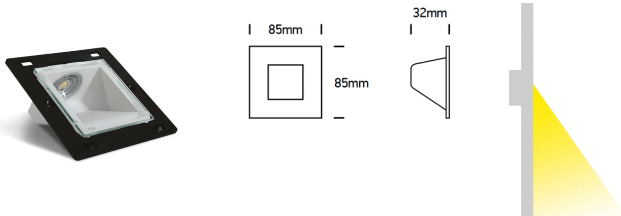

Wandebaul. STOCK LED 1W 230V 3000K inkl. Einbaubox

/INTERIOR/Einbauleuchten/Wandebauleuchten

Produktdatenblatt

- Gehäuse aus Aluminium-Druckguss
- DARKLIGHT
- inkl. Anschlusskabel L=120mm
- inkl. Treiber und Einbaubox
- Ra>90
- Blende ist separat zu bestellen
- Lichtfarben: warm white 3000K
- Farbe: weiß
- DA= 70x70mm, ET= 60mm

Dieses Produkt gibt es in folgenden Ausführungen:

Best.-Nr.	Leuchtmittel	Detailinfos
54-68006N/W-KPL	Wandebaul. STOCK LED 1W 230V 3000K inkl. Einbaubox LED 1W 230V Lichtfarbe: 3000K, 80 Nlm CRI: Ra>90,	weiß, Maße: L= 85mm x B= 85mm x H= 32mm IP44, 3 Jahre, inkl. Treiber