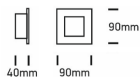

Wandeinbaustr. RIFF 05 LED blau 1W silbergrau

/INTERIOR/Einbaustrahler/Downlights/Restposten

Produktdatenblatt

- Gehäuse und Reflektor aus Aluminium
- POWER LED 1W 350mA
- Lichtfarbe: blau
- zur Montage in Gipswänden (für Ziegelwände 68005/BOX erforderlich!)
- inkl. 50 cm Kabel „FAST-CONNECTOR-SYSTEM“
- Treiber sind separat zu bestellen!
- Maße: ET 40 mm, DA 73x73 mm, AD 90 x 90mm

Dieses Produkt gibt es in folgenden Ausführungen:

Best.-Nr.	Leuchtmittel	Detailinfos
54-68005/G/BL	Wandeinbaustr. RIFF 05 LED blau 1W silbergrau LED 1W Lichtfarbe: blau,	silbergrau, IP20,

Herkunftsland EU - Irrtümer vorbehalten - Abmessungen können sich ändern.