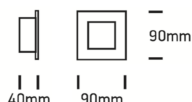

Wandeinbaustr. RIFF 05 LED gelb 1W silbergrau

/INTERIOR/Einbaustrahler/Downlights/Restposten

Produktdatenblatt

- Gehäuse und Reflektor aus Aluminium
- POWER LED 1W 350mA
- Lichtfarbe: gelb
- zur Montage in Gipswänden (für Ziegelwände 68005/BOX erforderlich!)
- inkl. 50 cm Kabel „FAST-CONNECTOR-SYSTEM“
- Treiber sind separat zu bestellen!
- Maße: ET 40 mm, DA 73x73 mm, AD 90 x 90mm

Dieses Produkt gibt es in folgenden Ausführungen:

Best.-Nr.	Leuchtmittel	Detailinfos
54-68005/G/Y	Wandeinbaustr. RIFF 05 LED gelb 1W silbergrau LED 1W Lichtfarbe: gelb,	silbergrau, Maße: 90x90mm, DA= 73x73mm, ET= 40mm IP20,