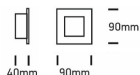

# Wandeinbaustr. RIFF 05 LED rot 1W silbergrau

/INTERIOR/Einbaustrahler/Downlights/Restposten

Produktdatenblatt

- Gehäuse und Reflektor aus Aluminium
- POWER LED 1W 350mA
- Lichtfarbe: rot
- zur Montage in Gipswänden (für Ziegelwände 68005/BOX erforderlich!)
- inkl. 50 cm Kabel „FAST-CONNECTOR-SYSTEM“
- Treiber sind separat zu bestellen!
- Maße: ET 40 mm, DA 73x73 mm, AD 90 x 90mm

Dieses Produkt gibt es in folgenden Ausführungen:

Best.-Nr.	Leuchtmittel	Detailinfos
54-68005/G/R	Wandeinbaustr. RIFF 05 LED rot 1W silbergrau LED 1W Lichtfarbe: rot,	silbergrau, IP20,

Herkunftsland EU - Irrtümer vorbehalten - Abmessungen können sich ändern.