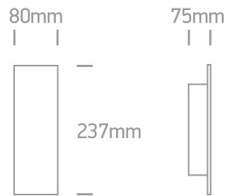

Wandeinbaustr. RIFF 08 LED 1W 6000K silbergrau

/INTERIOR/Einbaustrahler/Downlights/Restposten

Produktdatenblatt

- Gehäuse und Reflektor aus Aluminium
- POWER LED 1W 350mA
- Lichtfarbe: daylight 6000K
- zur Montage in Gipswänden (für Ziegelwände 68008/BOX erforderlich!)
- inkl. 50 cm Kabel „FAST-CONNECTOR-SYSTEM“
- Treiber sind separat zu bestellen!
- Maße: ET 75 mm, DA 212 x 65 mm, AD 237 x 80 mm.

Dieses Produkt gibt es in folgenden Ausführungen:

Best.-Nr.	Leuchtmittel	Detailinfos
54-68008/G/D	Wandeinbaustr. RIFF 08 LED 1W 6000K silbergrau LED 1W Lichtfarbe: 6000K,	silbergrau, IP20,

Herkunftsland EU - Irrtümer vorbehalten - Abmessungen können sich ändern.