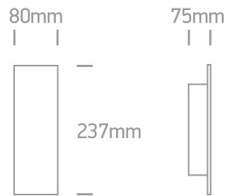

Wandeinbaustr. RIFF 08 LED blau 1W silbergrau

/INTERIOR/Einbaustrahler/Downlights/Restposten

Produktdatenblatt

- Gehäuse und Reflektor aus Aluminium
- POWER LED 1W 350mA
- Lichtfarbe: blau
- zur Montage in Gipswänden (für Ziegelwände 68008/BOX erforderlich!)
- inkl. 50 cm Kabel „FAST-CONNECTOR-SYSTEM“
- Treiber sind separat zu bestellen!
- Maße: ET 75 mm, DA 212 x 65 mm, AD 237 x 80 mm.

Dieses Produkt gibt es in folgenden Ausführungen:

Best.-Nr.	Leuchtmittel	Detailinfos
54-68008/G/BL	Wandeinbaustr. RIFF 08 LED blau 1W silbergrau LED 1W Lichtfarbe: blau,	silbergrau, IP20,

Herkunftsland EU - Irrtümer vorbehalten - Abmessungen können sich ändern.