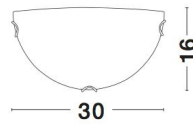

# Wandl. ANCO 1x60W E27 weiß Glas/chrom Metall

/DEKORATIV/Wandleuchten/Wandleuchten

Produktdatenblatt

- Wandl. ANCO 1x60W E27 weiß Glas/chrom Metall

600403\_2

600403\_3

600403\_4

Dieses Produkt gibt es in folgenden Ausführungen:

| Best.-Nr. | Leuchtmittel                                    | Detailinfos |
|-----------|---|-------------|
| 28-600403 | Wandl. ANCO 1x60W E27 weiß<br>Glas/chrom Metall |             |

Herkunftsland EU - Irrtümer vorbehalten - Abmessungen können sich ändern.