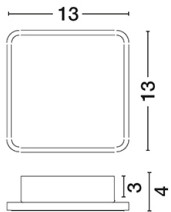

Wandl. AUSTIN 3 LED 6W/230V 3000K 420lm weiß

/INTERIOR/Anbau- und Hängeleuchten/Restposten

Produktdatenblatt

- Leuchtmittel: 1x40W

- Detailinfos:

Dieses Produkt gibt es in folgenden Ausführungen:

Best.-Nr.	Leuchtmittel	Detailinfos
28-9001707	Wandl. AUSTIN 3 LED 6W/230V 3000K 420lm weiß LED 6W 230V Lichtfarbe: 3000K, 420 Nlm	weiß, Maße: L/B= 130x130mm