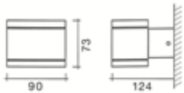

# Wandl. Alu Roof dir/ind. 25W G9 Alu geb.

/INTERIOR/Anbau- und Hängeleuchten/Restposten

Produktdatenblatt

- Gehäuse aus Aluminium Natur
- direkt/indirekt strahlend
- für außen und innen
- max. 25W/G9 Hochvolt
- Oberfläche: Alu gebürstet