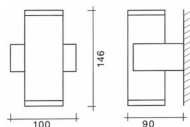

Wandl. Alu TWIN HV 2x35W/230V GU10 Alu gebürstet

/INTERIOR/Anbau- und Hängeleuchten/Restposten

Produktdatenblatt

- Gehäuse aus Aluminium Natur
- für außen und innen
- max. 2x35W/GU10 Hochvolt
- exkl. Leuchtmittel
- Oberfläche: Alu gebürstet

Dieses Produkt gibt es in folgenden Ausführungen:

Best.-Nr.	Leuchtmittel	Detailinfos
54-67163/AL	Wandl. Alu TWIN HV 2x35W/230V GU10 Alu gebürstet max. 2x 35W	Alu, Maße: 90x90mm, H=145mm, T= 100mm IP54,