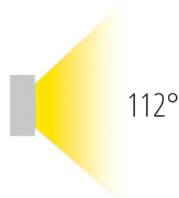

# Wandl. CAPE LED 10W/230V 3000K 763Nlm

## anthrazit

/EXTERIOR/Anbauleuchten/Wandleuchten

Produktdatenblatt

- Gehäuse aus Aluminium-Druckguss
- Abdeckung aus opalem Acryl
- inkl. Treiber
- Ra>80
- Lichtfarbe: warm white 3000K
- Farbe: anthrazit

Dieses Produkt gibt es in folgenden Ausführungen:

Best.-Nr.	Leuchtmittel	Detailinfos
28-9492550	Wandl. CAPE LED 10W/230V 3000K 763Nlm anthrazit LED 10W 230V 763 Nlm CRI: Ra>80,	anthrazit, opalem Acryl, Abstrahlwinkel: 112°, Maße: H=200mm x B=200mm, T=74mm IP65,