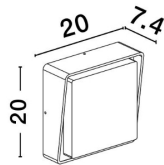

Dieses Produkt gibt es in folgenden Ausführungen:

Best.-Nr.	Leuchtmittel	Detailinfos
28-9492550	Wandl. CAPE LED 10W/230V 3000K 763Nlm anthrazit LED 10W 230V 763 Nlm CRI: Ra>80,	anthrazit, opalem Acryl, Abstrahlwinkel: 112°, Maße: H=200mm x B=200mm, T=74mm IP65,