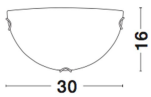

# Wandl. GIORNO 1x max.60W E27 Glas

/INTERIOR/Anbau- und Hängeleuchten/Wandleuchten

Produktdatenblatt

28-605803\_3

28-605803\_1

**GIORNO - 605803**

Alabaster Glass  
 Chrome Metal  
 LED E27 1x12 Watt 230 Volt  
 IP20 Bulb Excluded  
 Packing 12 pcs  
 L: 30 W: 7.5 H: 16 cm

28-605803\_4

28-605803\_5

Dieses Produkt gibt es in folgenden Ausführungen:

Best.-Nr.	Leuchtmittel	Detailinfos
28-605803	Wandl. GIORNO 1x max.60W E27 Glas 230V	IP20,

Herkunftsland EU - Irrtümer vorbehalten - Abmessungen können sich ändern.